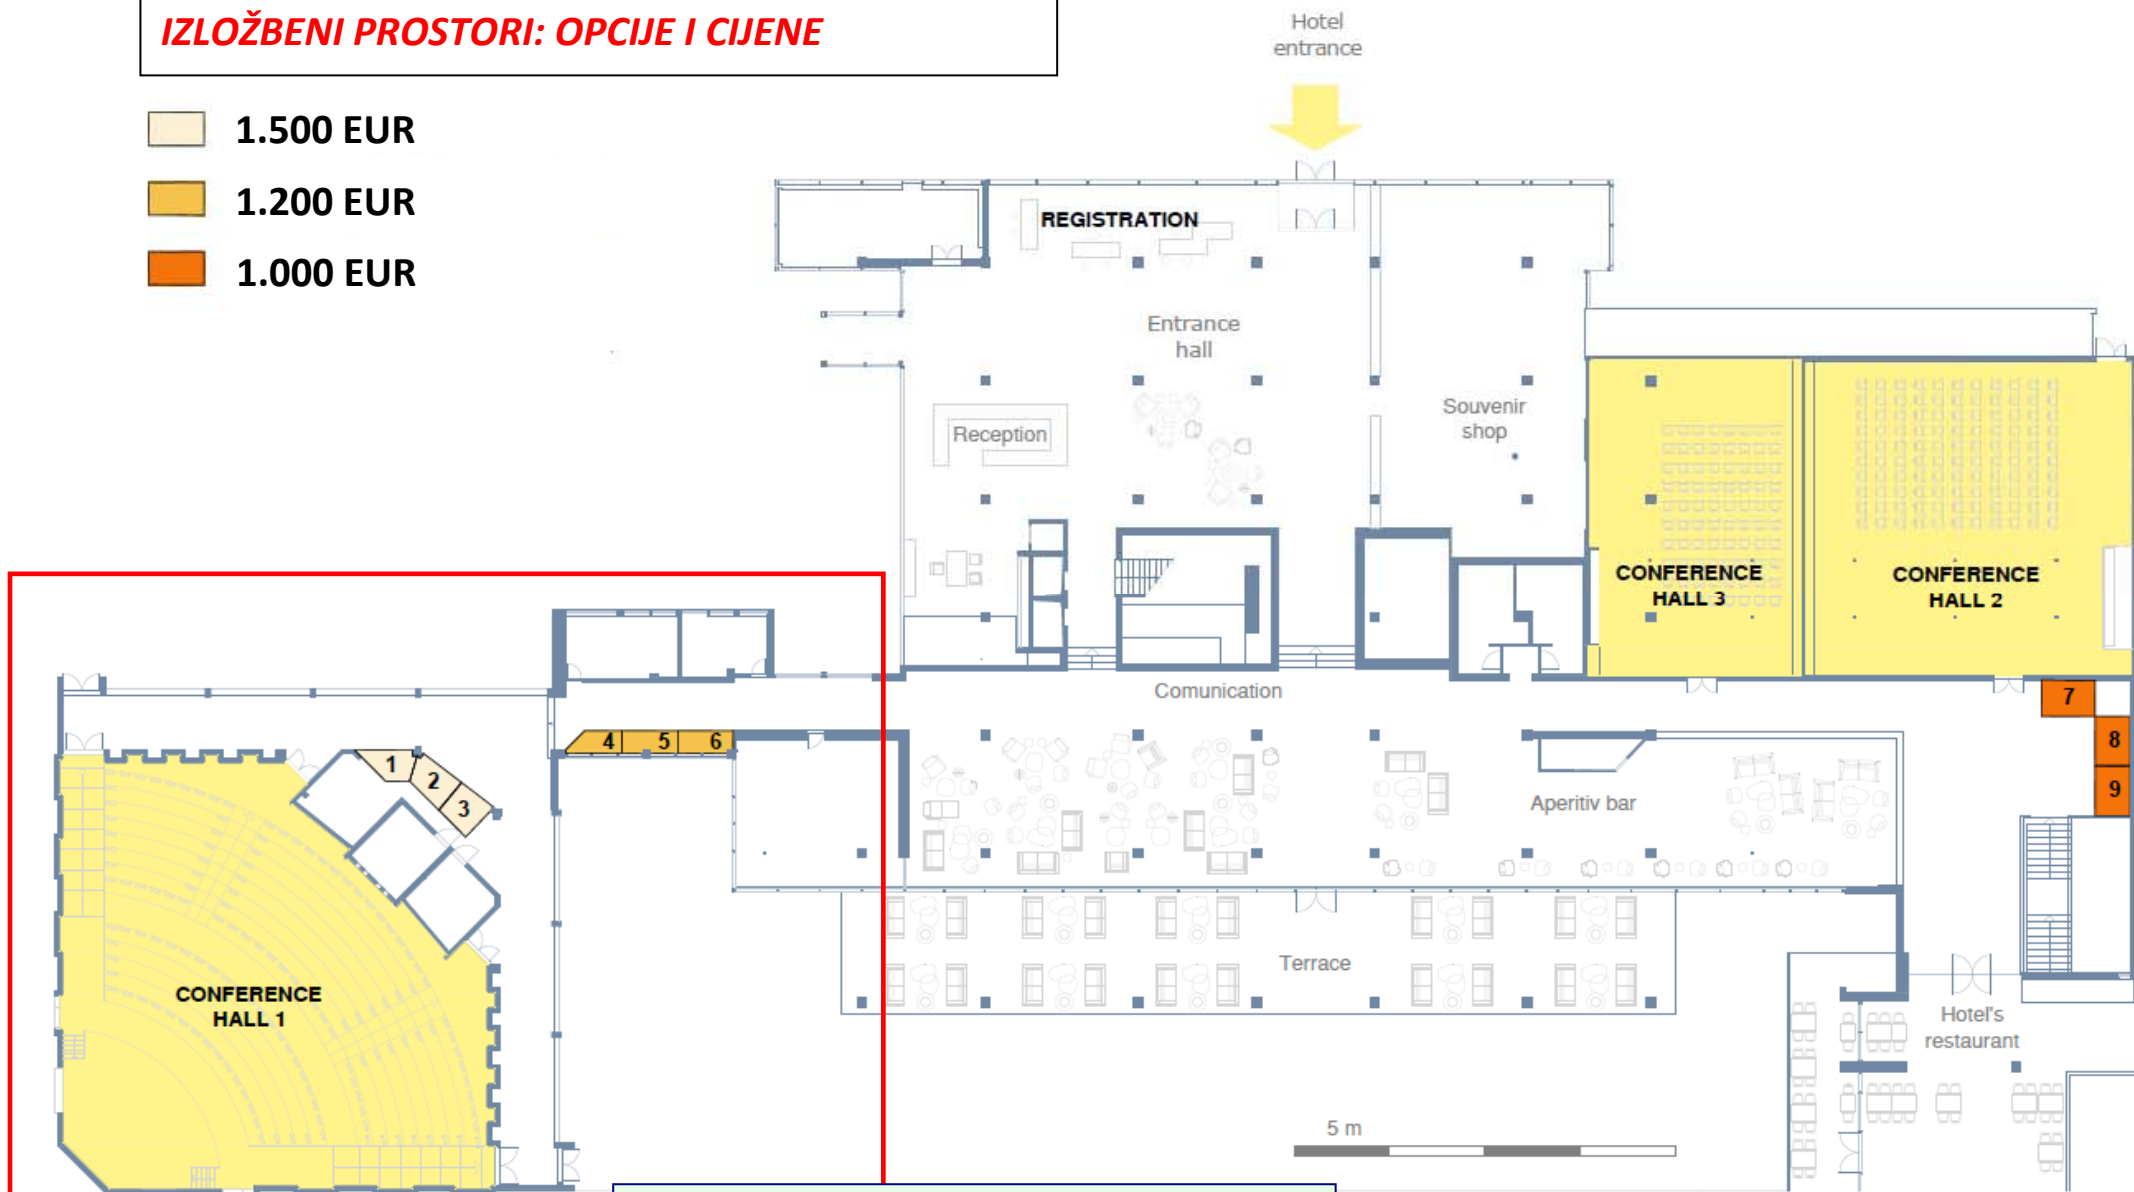

# EXHIBITION SPACE OPTIONS AND PRICES

## IZLOŽBENI PROSTORI: OPCIJE I CIJENE

- 1.500 EUR
- 1.200 EUR
- 1.000 EUR

More detailed view on the next page

*Detaljniji prikaz na slijedećoj stranici*

# DIMENZIJE IZLOŽBENIH PROSTORA